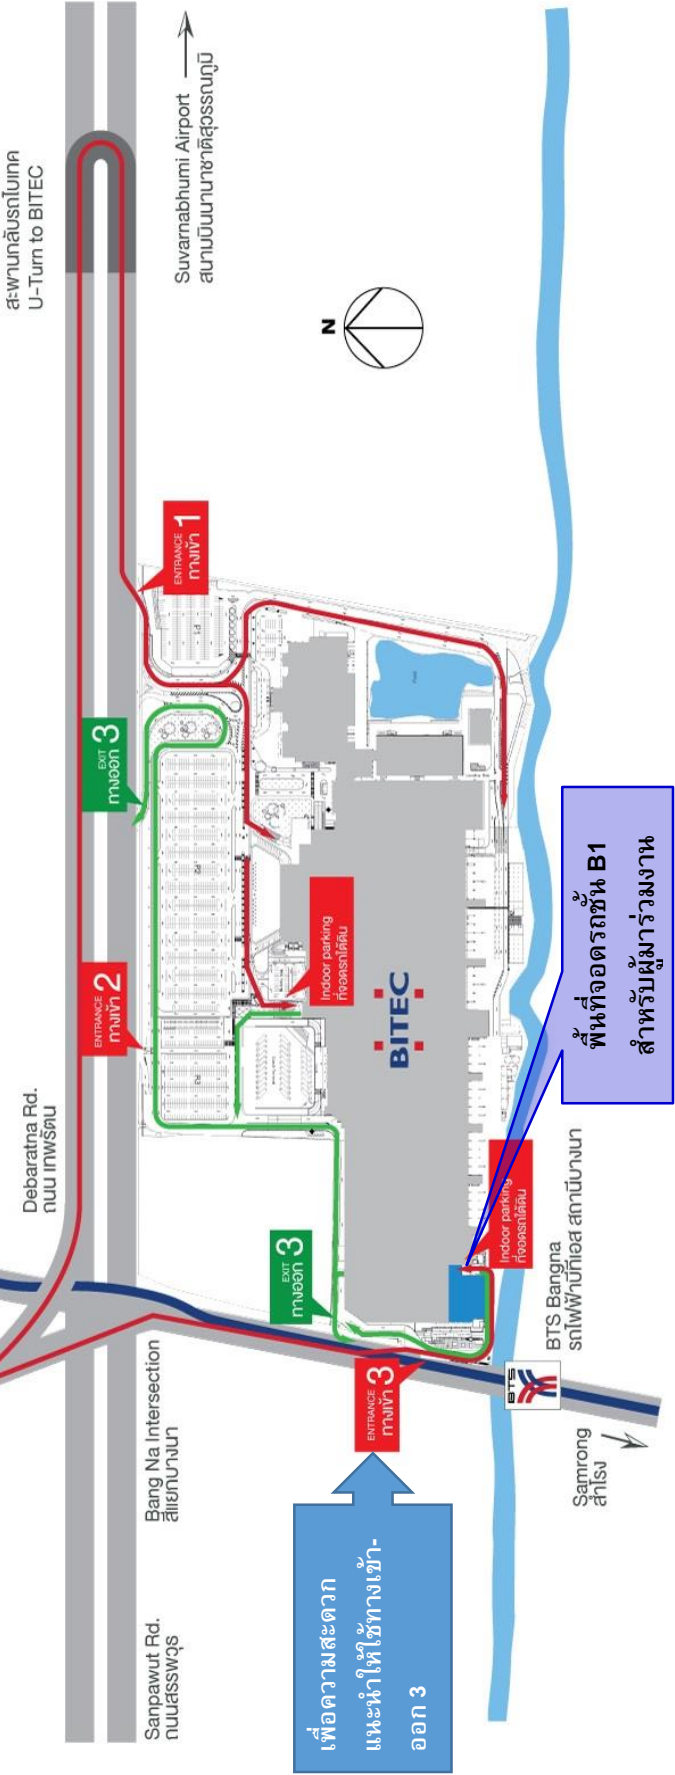

แผนที่เส้นทาง ศูนย์บริการและการประชุมไบเทค

Map to BITEC

N 13°6'696" E 100° 609802'

เส้นทางเข้าประตูที่ 1 และ 2

- ลงทางด่วนเข้าสู่ ถนน เทพรัตน
- ซิดซ้ายเข้าทางคู่ขนาน
- วนขวาถนนกลับไบเทค
- For Entrance 1 and 2**
- Exit the Expressway to Debaratna Rd.
- Keep left, enter service road
- Use BITEC U-turn

เส้นทางเข้าประตูที่ 3

- ลงทางด่วน สภ.กรมการ-สำโรง(สุขุมวิท)
- ซิดซ้าย เข้าไบเทค
- For Entrance 3**
- Exit the Expressway to Samutprakarn-Samrong (Sukhumvit)
- Keep left, to BITEC

รถไฟฟ้า BTS / BTS Skytrain
สถานีรถไฟบางนา (ทางออกที่ 1) เดินทางเชื่อม(Sky walk) เข้าไบเทค Bangna station (exit1), A short walk to the Sky walk leading direct to BITEC

รถประจำทาง / Public buses
ทางเข้า - ออกที่ 1 และ 2 สามารถเดินทางโดยรถประจำทางสาย 38, 46, 46A, 48, 132, 133, 139, 180, 552, 552A รถโดยสารจะจอดที่ถนนเทพรัตน กม.1
Entrance 1 and 2 Travel by bus number 38, 46, 46A, 48, 132, 133, 139, 180, 552, 552A from Debaratna Rd.
ทางเข้า - ออกที่ 3 สามารถเดินทางโดยรถประจำทางสาย 2, 23, 45, 102, 116, 142, 507, 508, 511, 513, 563, 544, 552A รถโดยสารจะจอดที่ถนนสุขุมวิท
Entrance 3 Travel by bus number 2, 23, 45, 102, 116, 142, 507, 508, 511, 513, 563, 544, 552A from Sukhumvit Rd.

เพื่อความสะดวก
แนะนำให้ใช้ทางเข้า-
ออก 3