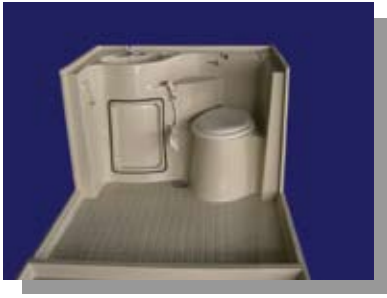

FIBERGLASS BATHROOM UNIT

รูปลักษณะสวยงาม ราคาประหยัด ติดตั้งง่าย รวดเร็ว ใช้งานทนใจ

- ประโยชน์ใช้สอยครบถ้วน ขนาดกระทัดรัด
- ประณีต ทนทาน ทำความสะอาดง่าย
- ลดเวลาก่อสร้างงานห้องน้ำ

เหมาะสำหรับ สำนักงาน บ้านพักอาศัย อาคารพาณิชย์ คอนโดมิเนียม
โรงแรม และอาคารเก่าทั่วไป ที่ต้องการต่อเติมห้องน้ำ

คุณสมบัติ

ส่วนประกอบของห้องน้ำสำเร็จรูปเป็นแคปซูลไฟเบอร์ (F.R.P.)
เชื่อมต่อกับโครงไม้ เพื่อเป็นฐานรองรับภายในประกอบไปด้วย
อ่างล้างหน้า โถส้วมชักโครก และที่ยืนอาบน้ำ (แยกส่วน) ซึ่งเดินท่อ
ต่างๆพร้อมที่จะนำไปติดตั้งยังสถานที่ที่ต้องการได้ ไม่ว่าจะเป็นอาคาร
ก่อสร้างใหม่หรืออาคารเก่า พื้นอาคารเป็นพื้นคอนกรีตหรือพื้นไม้
ผนังห้องน้ำจะเป็นผนังก่ออิฐ หรือผนังโครงไม้ก็ตามย่อมทำได้ ตาม
วัตถุประสงค์และงบประมาณ