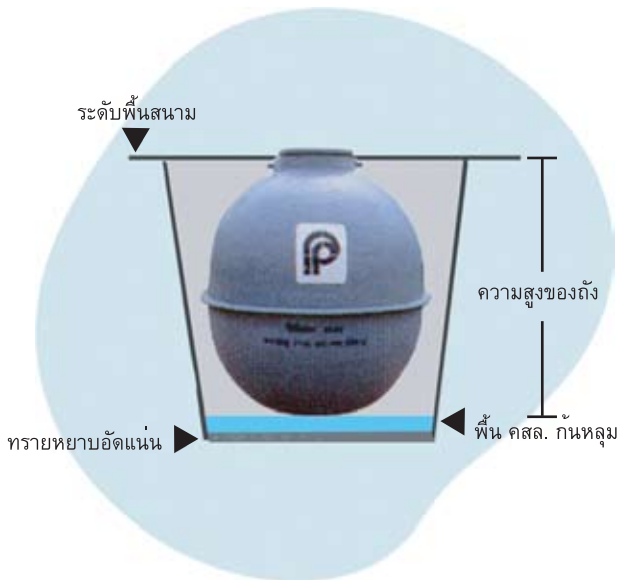

ถังน้ำฝังดิน

อีกรูปแบบหนึ่งของถังน้ำไฟเบอร์กลาสจาก พี.พี. ที่ไม่เป็นสนิม ปลอดภัยสำหรับการใช้เพื่ออุปโภค บริโภค ถังน้ำ พี.พี. รุ่นฝังดินไม่เปลืองพื้นที่ใช้สอย เหมาะสำหรับบ้านทาวน์เฮ้าส์ หรืออาคารที่ไม่มีพื้นที่ สำหรับติดตั้งถังบนดิน โดยผลิตให้สอดคล้องกับ มาตรฐานอุตสาหกรรม และผ่านการควบคุมระบบ บริหารคุณภาพ ISO 9001:2008

THE SUBTERRANEAN

P. P.'s rust-free "SUBTERRANEAN" style is designed for installing underground.

It's a great space-saver, plus it saves you from unsightly obstructions around the building.

This style is most suitable for house, town-house or building with limited ground space.

ถังน้ำฝังดิน

แบบ MODEL	ความจุ ลบ.ตม. (ลิตร) CAPACITY (Litre)	น้ำหนัก ถังเปล่า กิโลกรัม WEIGHT (kg)	กว้าง Ø เมตร WIDTH D (m)	สูง Ø เมตร HEIGHT H (m)	ขั้วต่อน้ำใช้ Ø นิ้ว WATER OUTLET PIPE SLEEVE (in.)	ท่อน้ำเข้า Ø นิ้ว WATER INLET PIPE SLEEVE (in.)
S 10 UG	1,000	41	1.42	1.36	1	1
S 17 UG	1,700	64	1.45	1.68	1	1
S 21 UG	2,100	72	1.52	1.88	1	1
S 25 UG	2,500	80	1.86	1.72	1	1
S 30 UG	3,000	85	1.96	1.88	1	1
S 40 UG	4,000	100	2.10	2.07	1	1