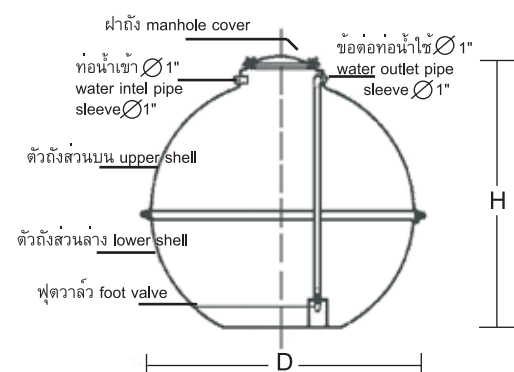

รายละเอียดถัง

สอบถามรายละเอียดเพิ่มเติมได้ที่ บริษัท พรีเมียร์ โปรดักส์ จำกัด (มหาชน) โทร. 0-301-2201

ผลิต จัดจำหน่ายและบริการ โดย
บริษัท พรีเมียร์ โปรดักส์ จำกัด (มหาชน)
สำนักงานใหญ่ : เลขที่ 2 พรีเมียร์เพลซ ซอยพรีเมียร์ 2
ถนนศรีนครินทร์ แขวงหนองบอน เขตประเวศ กรุงเทพฯ 10250
โทร. 0-2301-2100-1 แฟกซ์ 0-2398-1301
สำนักงานภาคตะวันออกเฉียงเหนือ
ขอนแก่น โทร. (043) 241-689 แฟกซ์ (043) 241-690

สำนักงานภาคเหนือ
เชียงใหม่ : โทร. (053) 251-377-8
แฟกซ์ (053) 251-379
สำนักงานภาคใต้
ภูเก็ต โทร. (076) 608-642
แฟกซ์ (076) 608-643
หาดใหญ่ โทร. (074) 367-112-4
แฟกซ์ (074) 367-111

www.premier-products.co.th